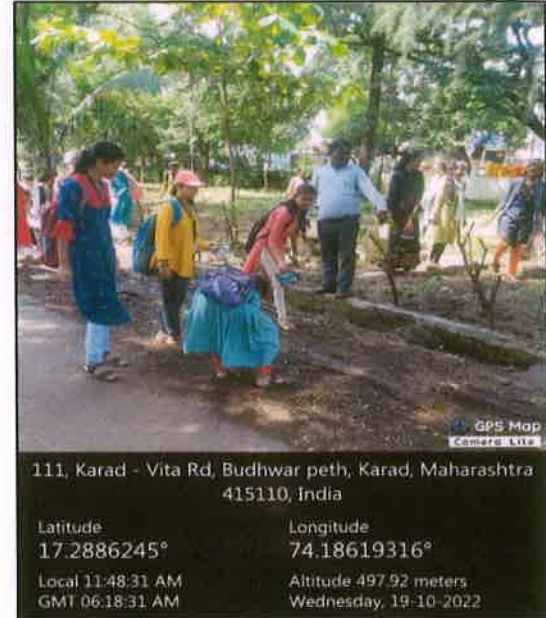

शिक्षण मंडळ, कराड संचालित
महिला महाविद्यालय, कराड
राष्ट्रीय सेवा योजना विभाग
स्वच्छ भारत अभियान – प्लास्टिक संकलन

दि. १९/१०/२०२२